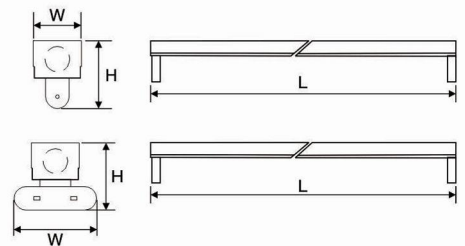

#### Bóng:

- Sử dụng được bóng T5 (14W-28W).
- Điện áp vào: 220V-50Hz.

TTF: kiểu batten

TTF 128

TTF 228

MÃ SP	BÓNG	L (mm)	W (mm)	H (mm)
TTF 114	1x14W	582	42	57
TTF 214	2x14W	582	67	57
TTF 128	1x28W	1180	42	57
TTF 228	2x28W	1180	67	57
TTF 135	1x35W	1468	42	57